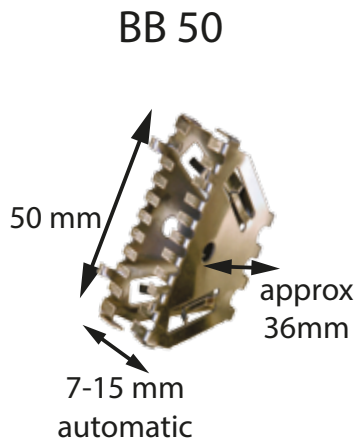

Bee-Biter Bienenbeisser Bijenbekje Bouche-a-beille

Product data-sheet; Datenblatt; Product informatieblad; Informations du produit

Dimensions
Abmessungen
Maten

Instructions
Anweisungen
Instructie

Remove cement if necessary, Zement entfernen wenn nötig, verwijder cement indien noodzakelijk, retirer le ciment si nécessaire

X5CrNiMo 17-12-2 acc; nach; vlg; EN10088-2 (1.4401 DIN 316 AISI)
Min. Cr: 16.7% _ Min. Ni: 10,2%

Packaging
Verpackungen
Verpakking

www.bee-biter.com www.bienenbeisser.de www.bijenbekje.nl www.bee-biter.dk