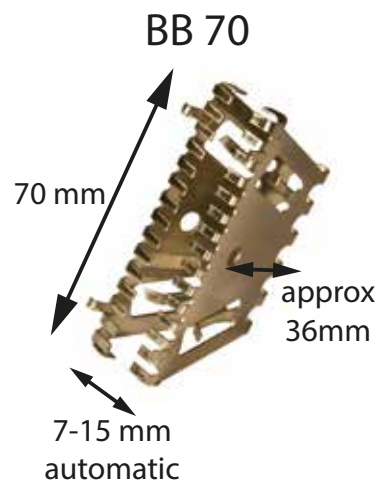

Bee-Biter Bienenbeisser Bijenbekje Bouche-a-beille

Product data-sheet; Datenblatt; Product informatieblad; Informations du produit

Dimensions
Abmessungen
Maten

Instructions
Anweisungen
Instructie

Remove cement if necessary, Zement entfernen wenn nötig, verwijder cement indien noodzakelijk, retirer le ciment si nécessaire

X5CrNiMo 17-12-2 acc; nach; vlg; EN10088-2 (1.4401 DIN 316 AISI)
Min. Cr: 16.7% _ Min. Ni: 10,2%

Packaging
Verpackungen
Verpakking

www.bee-biter.com www.bienenbeisser.de www.bijenbekje.nl www.bee-biter.dk